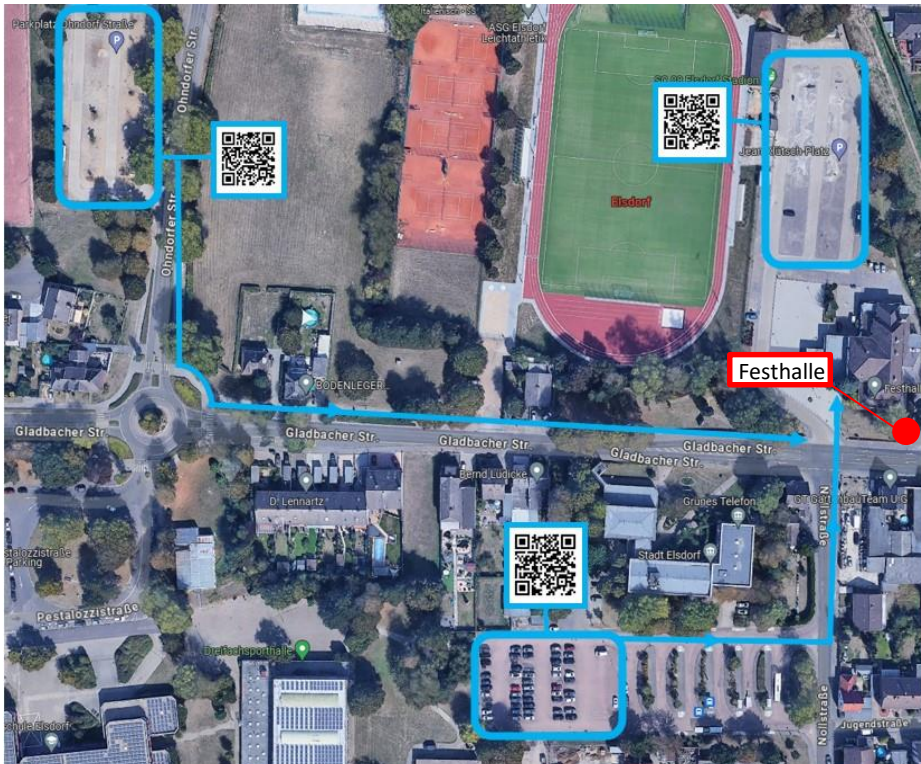

## Anfahrtsbeschreibung

Elsdorf ist über die Autobahn BAB A 61 Ausfahrt Bergheim/ Elsdorf und die BAB A 4 Ausfahrt Elsdorf und dann über die B 55 und B 477 erreichbar.

### Anreise:

An der Festhalle Elsdorf stehen nicht ausreichend Parkplätze zur Verfügung. Wir bitten deshalb auch die beiden alternativen zu beachten.

### **P** Parken:

Alternative Parkplätze stehen auf dem Gelände des Rathauses an der Nollstraße (hinter dem Busbahnhof) und eine eingezeichnete Parkfläche an der Ohndorfer Straße zur Verfügung.

Alle drei Parkplätze sind über den QR-Code mit Google Maps erreichbar.